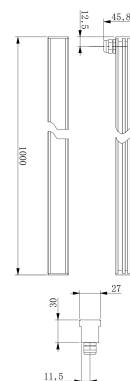

Artikel Nr.: 730451

Sagittae

Charakteristik

Material	Aluminium Strangpressprofil
Farbe	Silber
Optik	

Abmessungen und Gewicht

Länge	1000 mm
Breite	27 mm
Höhe	30 mm
Durchmesser	
Gewicht	1260 g

Montage

Befestigungsmöglichkeiten

Artikel Nr.: 730451

Sagittae

Characteristics

Material	aluminum extrusion
Color	silver
Optic	

Dimensions & Weight

Length	1000 mm
Width	27 mm
Height	30 mm
Diameter	
Product Weight	1260 g

Mounting

Mounting Options