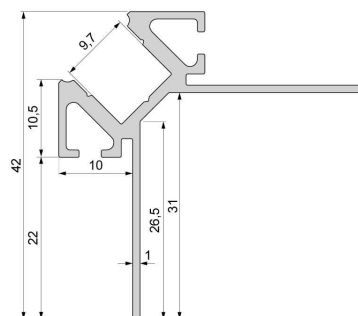

Artikel Nr.: 975350

Fliesen-Profil Ecke außen EV-02-08 passend für 8 - 9,3 mm LED Stripes

Charakteristik

Material	Aluminium
Farbe	Silber-matt
Optik	eloxiert

Abmessungen und Gewicht

Länge	1250 mm
Breite	42 mm
Höhe	42 mm
Durchmesser	
Gewicht	508 g

Montage

Befestigungsmöglichkeiten

- für eine optimale Montage empfehlen wir einen flexiblen Fliesenkleber und Flexfugenmörtel zu verwenden
- eine optimale Arbeitsgrundlage sollte staubfrei und mit einem für die Oberfläche passenden Haftgrund vorbehandelt werden. Somit erzielen Sie optimale und dauerhafte Ergebnisse
- zur Montage der Profile empfehlen wir Fliesen oder Feinsteinzeug
- der Auftrag des flexiblen Fliesenklebers sollte durch eine 6 x 6mm oder 8 x 8mm Zahntraufel vorgenommen werden

Artikel Nr.: 975350

tiles-profile outer corner EV-02-08 suitable for 8 - 9,3 mm LED Stripes

Characteristics

Material	aluminum
Color	matt silver
Optic	anodized

Dimensions & Weight

Length	1250 mm
Width	42 mm
Height	42 mm
Diameter	
Product Weight	508 g

Mounting

Mounting Options