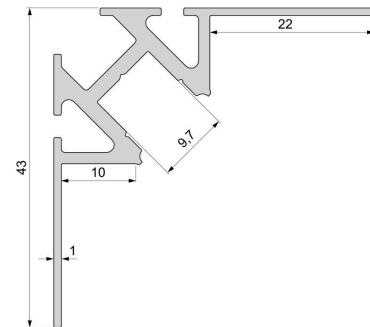

Artikel Nr.: 975341

Fliesen-Profil Ecke innen EV-01-08 passend für 8 - 9,3 mm LED Stripes

Charakteristik

Material	Aluminium
Farbe	Silber-matt
Optik	eloxiert

Abmessungen und Gewicht

Länge	2500 mm
Breite	43 mm
Höhe	43 mm
Durchmesser	
Gewicht	1240 g

Montage

Befestigungsmöglichkeiten

- für eine optimale Montage empfehlen wir einen flexiblen Fliesenkleber und Flexfugenmörtel zu verwenden
- eine optimale Arbeitsgrundlage sollte staubfrei und mit einem für die Oberfläche passenden Haftgrund vorbehandelt werden. Somit erzielen Sie optimale und dauerhafte Ergebnisse
- zur Montage der Profile empfehlen wir Fliesen oder Feinsteinzeug
- der Auftrag des flexiblen Fliesenklebers sollte durch eine 6 x 6mm oder 8 x 8mm Zahntraufel vorgenommen werden

Artikel Nr.: 975341

tiles-profile inner corner EV-01-08 suitable for 8 - 9,3 mm LED Stripes

Characteristics

Material	aluminum
Color	matt silver
Optic	anodized

Dimensions & Weight

Length	2500 mm
Width	43 mm
Height	43 mm
Diameter	
Product Weight	1240 g